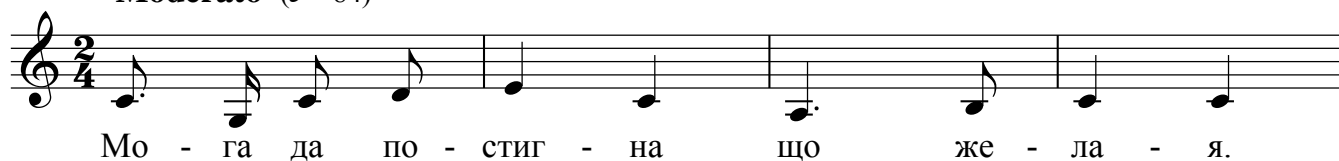

Песен на светлия път

Moderato (♩ = 84)

D. C.
con ripetizione