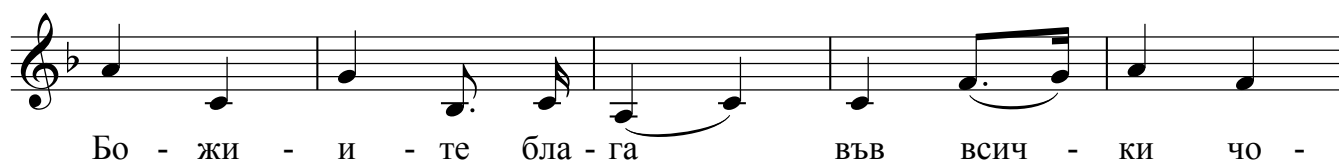

Песен на светлия път

Moderato (♩ = 84)

D. C.
con ripetizione