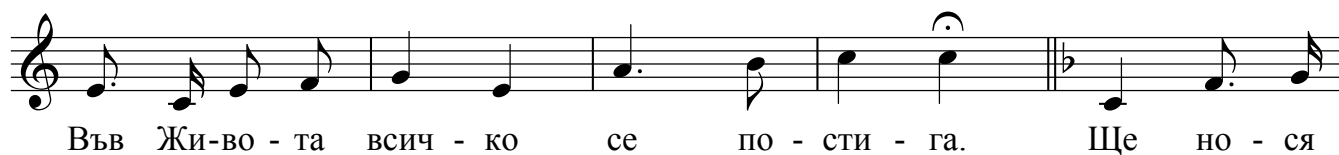

Песен на светлия път

Moderato (♩ = 84)

D. C.
con ripetizione