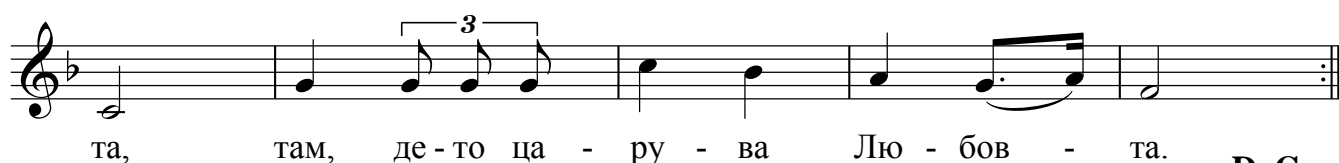

Песен на светлия път

Moderato (♩ = 84)

D. C.
con ripetizione